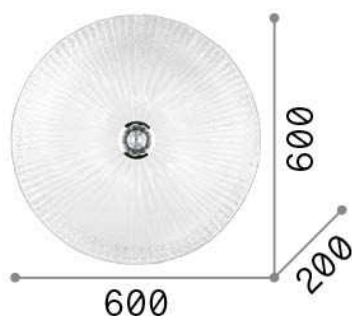

Общая информация

Интерьер - Потолочные светильники

Indoor ceiling or wall mounted lamp with multiple sources and diffuse light emission

Еап	8021696008622
Пункт	SHELL PL6 TRASPARENTE
Установка	Потолочные светильники
Гарантия	5 years
Общий вес	11.5 kg
Объем	0.094269 m ³

Техническая информация

Вес нетто	8.85 kg
Класс изоляции	I
Индекс защиты	IP20
Согласие	CE
Рабочая Температура	0° ~ +40 °C
Dimmer	Determined by the light bulb
Выходная мощность	220-240 V AC
Источник питания	Not required

Информация об источнике

Интегрированный источник	Light bulb (not included)
Сменный источник	No
Власть	E27 max 6 x 60 W
Выбросы	Diffuse
Максимальное потребление	-