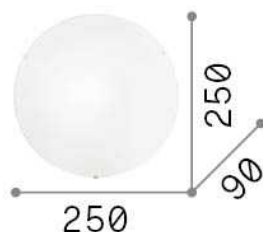

Информация об источнике

Интегрированный источник	Light bulb (not included)
Сменный источник	No
Власть	E27 max 1 x 60 W
Выбросы	Diffuse
Максимальное потребление	-