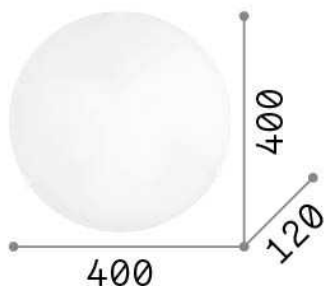

Информация об источнике

Интегрированный источник	Light bulb (not included)
Сменный источник	No
Власть	E27 max 3 x 60 W
Выбросы	Diffuse
Максимальное потребление	-