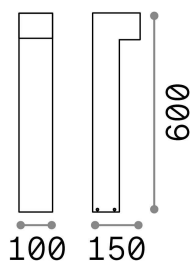

Общая информация

Экстерьер - Торшеры

Outdoor ground mounted bollard with multiple sources and direct light emission

Еап	8021696213279
Пункт	SIRIO PT2 H60 COFFEE
Установка	Торшеры
Гарантия	5 years
Общий вес	1.86 kg
Объем	0.013608 м ³

Техническая информация

Вес нетто	1.55 kg
Класс изоляции	I
Индекс защиты	IP44
Согласие	CE
Рабочая Температура	-
Dimmer	Determined by the light bulb
Выходная мощность	220-240 V AC
Источник питания	Not required

Информация об источнике

Интегрированный источник	Light bulb (not included)
Сменный источник	No
Власть	G9 max 2 x 15 W
Выбросы	Direct
Максимальное потребление	-