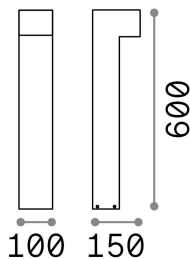

Общая информация

Экстерьер - Торшеры

Outdoor ground mounted bollard with multiple sources and direct light emission

Еап	8021696246970
Пункт	SIRIO PT2 H60 GRIGIO
Установка	Торшеры
Гарантия	5 years
Общий вес	1.86 kg
Объем	0.013608 м ³

Техническая информация

Вес нетто	1.55 kg
Класс изоляции	I
Индекс защиты	IP44
Согласие	CE
Рабочая Температура	-
Dimmer	Determined by the light bulb
Выходная мощность	220-240 V AC
Источник питания	Not required

Информация об источнике

Интегрированный источник	Light bulb (not included)
Сменный источник	No
Власть	G9 max 2 x 15 W
Выбросы	Direct
Максимальное потребление	-