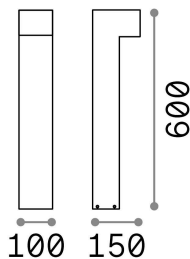

Общая информация

Экстерьер - Торшеры

Outdoor ground mounted bollard with multiple sources and direct light emission

Еап	8021696115115
Пункт	SIRIO PT2 H60 NERO
Установка	Торшеры
Гарантия	5 years
Общий вес	1.86 kg
Объем	0.013608 м ³

Техническая информация

Вес нетто	1.55 kg
Класс изоляции	I
Индекс защиты	IP44
Согласие	CE
Рабочая Температура	-
Dimmer	Determined by the light bulb
Выходная мощность	220-240 V AC
Источник питания	Not required

Информация об источнике

Интегрированный источник	Light bulb (not included)
Сменный источник	No
Власть	G9 max 2 x 15 W
Выбросы	Direct
Максимальное потребление	-