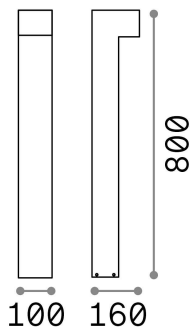

Общая информация

Экстерьер - Торшеры

Outdoor ground mounted bollard with multiple sources and direct light emission

Еап	8021696115108
Пункт	SIRIO PT2 H80 NERO
Установка	Торшеры
Гарантия	5 years
Общий вес	2.25 kg
Объем	0.018144 м³

Техническая информация

Вес нетто	1.88 kg
Класс изоляции	I
Индекс защиты	IP44
Согласие	CE
Рабочая Температура	-
Dimmer	Determined by the light bulb
Выходная мощность	220-240 V AC
Источник питания	Not required

Информация об источнике

Интегрированный источник	Light bulb (not included)
Сменный источник	No
Власть	G9 max 2 x 15 W
Выбросы	Direct
Максимальное потребление	-