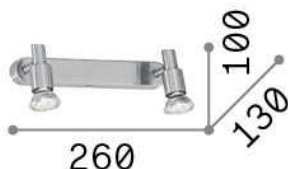

Общая информация

Интерьер - Настенные светильники

Indoor wall mounted adjustable projector with multiple sources and direct light emission

Еап	8021696142081
Пункт	SLEM AP2 BIANCO
Установка	Настенные светильники
Гарантия	5 years
Общий вес	0.52 kg
Объем	0.002496 м³

Информация об источнике

Интегрированный источник	Light bulb (included)
Сменный источник	Replaceable
Власть	GU10 max 2 x 50 W
Выбросы	Direct
Максимальное потребление	-
Лампа в комплекте	1 - E14 OLIVA 4W 3000K CRI80 SATIN