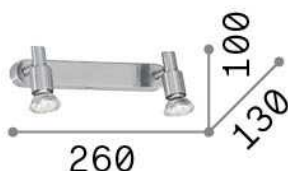

Общая информация

Интерьер - Настенные светильники

Indoor wall mounted adjustable projector with multiple sources and direct light emission

Еап	8021696142050
Пункт	SLEM AP2 CROMO
Установка	Настенные светильники
Гарантия	5 years
Общий вес	0.52 kg
Объем	0.002496 м³

Информация об источнике

Интегрированный источник	Light bulb (included)
Сменный источник	Replaceable
Власть	GU10 max 2 x 50 W
Выбросы	Direct
Максимальное потребление	-
Лампа в комплекте	1 - E14 OLIVA 4W 3000K CRI80 SATIN