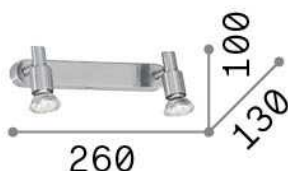

Информация об источнике

Интегрированный источник	Light bulb (included)
Сменный источник	Replaceable
Власть	GU10 max 2 x 50 W
Выбросы	Direct
Максимальное потребление	-
Лампа в комплекте	1 - E14 OLIVA 4W 3000K CRI80 SATIN