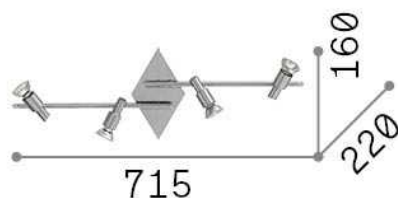

Общая информация

Интерьер - Потолочные светильники

Indoor ceiling or wall mounted adjustable projector with multiple sources and direct light emission

Еап	8021696142067
Пункт	SLEM PL4 CROMO
Установка	Потолочные светильники
Гарантия	5 years
Общий вес	1.39 kg
Объем	0.015158 м³

Техническая информация

Вес нетто	1.07 kg
Класс изоляции	I
Индекс защиты	IP20
Согласие	CE
Рабочая Температура	0° ~ +40 °C
Dimmer	Determined by the light bulb
Выходная мощность	220-240 V AC
Источник питания	Not required
Регулируемость	YES

Информация об источнике

Интегрированный источник	Light bulb (included)
Сменный источник	Replaceable
Власть	GU10 max 4 x 50 W
Выбросы	Direct
Максимальное потребление	-
Лампа в комплекте	1 - E14 OLIVA 4W 3000K CRI80 SATIN