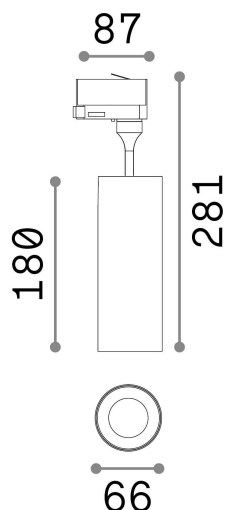

Общая информация

Технический свет - Прожекторы и треки

Indoor track mounted adjustable projector with integrated LED sources and direct light emission

Еап	8021696189628
Пункт	SMILE 15W CRI80 24° 4000K BK
Установка	Прожекторы и треки
Гарантия	5 years
Общий вес	0.61 kg
Объем	0.005011 м³

Техническая информация

Вес нетто	0.61 kg
Класс изоляции	II
Индекс защиты	IP20
Согласие	CE
Рабочая Температура	0° ~ +40 °C
Dimmer	NO, On-Off
Выходная мощность	220-240 V AC 50/60 Hz
Источник питания	In-built, included Replaceable (by qualified operators only), electronic, tridonic
Сопротивление нагрузки	IK06
Регулируемость	vert. 0°-90° , orizz. 0°-350°
Принадлежности включены	Honeycomb or Elliptical filter, Single connection on-off, Link on-off profile

Информация об источнике

Интегрированный источник	Integrated LED module
Сменный источник	Replaceable (by qualified operators only)
Власть	15 W
Выбросы	Direct
Максимальное потребление	max 15,00 W
Функции LED	LED COB PHILIPS
ССТ LED	4000 K
Продолжительность LED (t. 25°c)	50000 h
CRI	> 80
Угол светового луча	24°
Световой поток луча	2250 lm
Полезный световой поток	1900 lm