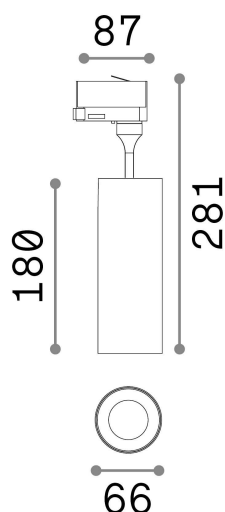

Общая информация

Технический свет - Прожекторы и треки

Indoor track mounted adjustable projector with integrated LED sources and direct light emission

Еап	8021696189765
Пункт	SMILE 15W CRI80 36° 3000K BK
Установка	Прожекторы и треки
Гарантия	5 years
Общий вес	0.61 kg
Объем	0.005011 м³

Техническая информация

Вес нетто	0.61 kg
Класс изоляции	II
Индекс защиты	IP20
Согласие	CE
Рабочая Температура	0° ~ +40 °C
Dimmer	NO, On-Off
Выходная мощность	220-240 V AC 50/60 Hz
Источник питания	In-built, included Replaceable (by qualified operators only), electronic, tridonic
Сопротивление нагрузки	IK06
Регулируемость	vert. 0°-90° , orizz. 0°-350°
Принадлежности включены	Honeycomb or Elliptical filter, Single connection on-off, Link on-off profile

Информация об источнике

Интегрированный источник	Integrated LED module
Сменный источник	Replaceable (by qualified operators only)
Власть	15 W
Выбросы	Direct
Максимальное потребление	max 15,00 W
Функции LED	LED COB PHILIPS
ССТ LED	3000 K
Продолжительность LED (t. 25°c)	50000 h
CRI	> 80
Угол светового луча	36°
Световой поток луча	2050 lm
Полезный световой поток	1780 lm