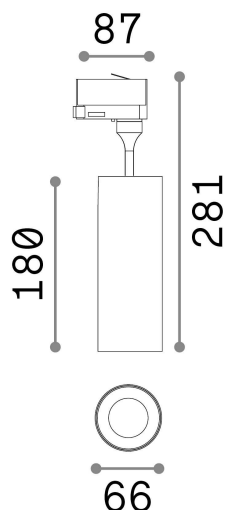

Общая информация

Технический свет - Прожекторы и треки

Indoor track mounted adjustable projector with integrated LED sources and direct light emission

Еап	8021696189802
Пункт	SMILE 15W CRI80 36° 4000K BK
Установка	Прожекторы и треки
Гарантия	5 years
Общий вес	0.61 kg
Объем	0.005011 м³

Техническая информация

Вес нетто	0.61 kg
Класс изоляции	II
Индекс защиты	IP20
Согласие	CE
Рабочая Температура	0° ~ +40 °C
Dimmer	NO, On-Off
Выходная мощность	220-240 V AC 50/60 Hz
Источник питания	In-built, included Replaceable (by qualified operators only), electronic, tridonic
Сопротивление нагрузки	IK06
Регулируемость	vert. 0°-90° , orizz. 0°-350°
Принадлежности включены	Honeycomb or Elliptical filter, Single connection on-off, Link on-off profile

Информация об источнике

Интегрированный источник	Integrated LED module
Сменный источник	Replaceable (by qualified operators only)
Власть	15 W
Выбросы	Direct
Максимальное потребление	max 15,00 W
Функции LED	LED COB PHILIPS
ССТ LED	4000 K
Продолжительность LED (t. 25°c)	50000 h
CRI	> 80
Угол светового луча	36°
Световой поток луча	2250 lm
Полезный световой поток	1960 lm