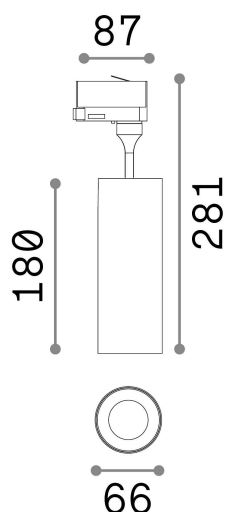

Общая информация

Технический свет - Прожекторы и треки

Indoor track mounted adjustable projector with integrated LED sources and direct light emission

Еап	8021696189963
Пункт	SMILE 15W CRI80 50° 4000K BK
Установка	Прожекторы и треки
Гарантия	5 years
Общий вес	0.61 kg
Объем	0.005011 м³

Техническая информация

Вес нетто	0.61 kg
Класс изоляции	II
Индекс защиты	IP20
Согласие	CE
Рабочая Температура	0° ~ +40 °C
Dimmer	NO, On-Off
Выходная мощность	220-240 V AC 50/60 Hz
Источник питания	In-built, included Replaceable (by qualified operators only), electronic, tridonic
Сопротивление нагрузки	IK06
Регулируемость	vert. 0°-90° , orizz. 0°-350°
Принадлежности включены	Honeycomb or Elliptical filter, Single connection on-off, Link on-off profile

Информация об источнике

Интегрированный источник	Integrated LED module
Сменный источник	Replaceable (by qualified operators only)
Власть	15 W
Выбросы	Direct
Максимальное потребление	max 15,00 W
Функции LED	LED COB PHILIPS
ССТ LED	4000 K
Продолжительность LED (t. 25°c)	50000 h
CRI	> 80
Угол светового луча	50°
Световой поток луча	2250 lm
Полезный световой поток	1870 lm