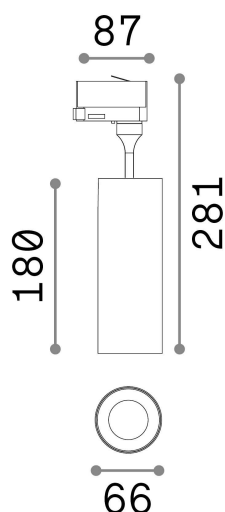

## Технический свет - Прожекторы и треки

Indoor track mounted adjustable projector with integrated LED sources and direct light emission

<b>Еап</b>	8021696189604
<b>Пункт</b>	SMILE 15W CRI90 24° 3000K BK
<b>Установка</b>	Прожекторы и треки
<b>Гарантия</b>	5 years
<b>Общий вес</b>	0.61 kg
<b>Объем</b>	0.005011 м³

## Техническая информация

<b>Вес нетто</b>	0.61 kg
<b>Класс изоляции</b>	II
<b>Индекс защиты</b>	IP20
<b>Согласие</b>	CE
<b>Рабочая Температура</b>	0° ~ +40 °C
<b>Dimmer</b>	NO, On-Off
<b>Выходная мощность</b>	220-240 V AC 50/60 Hz
<b>Источник питания</b>	In-built, included Replaceable (by qualified operators only), electronic, tridonic
<b>Сопротивление нагрузки</b>	IK06
<b>Регулируемость</b>	vert. 0°-90° , orizz. 0°-350°
<b>Принадлежности включены</b>	Honeycomb or Elliptical filter, Single connection on-off, Link on-off profile

## Информация об источнике

<b>Интегрированный источник</b>	Integrated LED module
<b>Сменный источник</b>	Replaceable (by qualified operators only)
<b>Власть</b>	15 W
<b>Выбросы</b>	Direct
<b>Максимальное потребление</b>	max 15,00 W
<b>Функции LED</b>	LED COB PHILIPS
<b>ССТ LED</b>	3000 K
<b>Продолжительность LED (t. 25°c)</b>	50000 h
<b>CRI</b>	> 90
<b>Угол светового луча</b>	24°
<b>Световой поток луча</b>	1700 lm
<b>Полезный световой поток</b>	1430 lm