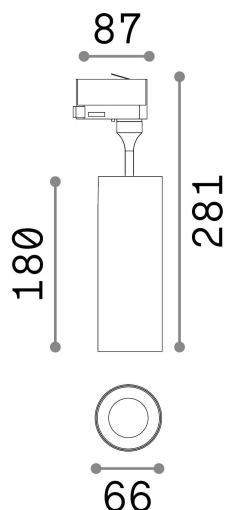

Общая информация

Технический свет - Прожекторы и треки

Indoor track mounted adjustable projector with integrated LED sources and direct light emission

Еап	8021696189987
Пункт	SMILE 15W CRI90 50° 3000K BK
Установка	Прожекторы и треки
Гарантия	5 years
Общий вес	0.61 kg
Объем	0.005011 м³

Техническая информация

Вес нетто	0.61 kg
Класс изоляции	II
Индекс защиты	IP20
Согласие	CE
Рабочая Температура	0° ~ +40 °C
Dimmer	NO, On-Off
Выходная мощность	220-240 V AC 50/60 Hz
Источник питания	In-built, included Replaceable (by qualified operators only), electronic, tridonic
Сопротивление нагрузки	IK06
Регулируемость	vert. 0°-90° , orizz. 0°-350°
Принадлежности включены	Honeycomb or Elliptical filter, Single connection on-off, Link on-off profile

Информация об источнике

Интегрированный источник	Integrated LED module
Сменный источник	Replaceable (by qualified operators only)
Власть	15 W
Выбросы	Direct
Максимальное потребление	max 15,00 W
Функции LED	LED COB PHILIPS
ССТ LED	3000 K
Продолжительность LED (t. 25°c)	50000 h
CRI	> 90
Угол светового луча	50°
Световой поток луча	1700 lm
Полезный световой поток	1410 lm