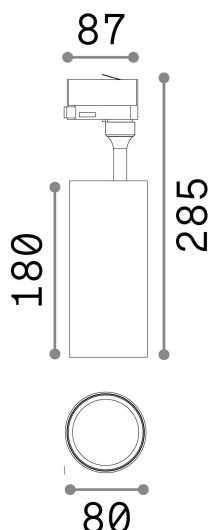

Общая информация

Технический свет - Прожекторы и треки

Indoor track mounted adjustable projector with integrated LED sources and direct light emission

Еап	8021696189703
Пункт	SMILE 30W CRI80 24° 3000K BK
Установка	Прожекторы и треки
Гарантия	5 years
Общий вес	0.87 kg
Объем	0.005011 м³

Техническая информация

Вес нетто	0.87 kg
Класс изоляции	II
Индекс защиты	IP20
Согласие	CE
Рабочая Температура	0° ~ +40 °C
Dimmer	NO, On-Off
Выходная мощность	220-240 V AC 50/60 Hz
Источник питания	In-built, included Replaceable (by qualified operators only), electronic, tridonic
Сопротивление нагрузки	IK06
Регулируемость	vert. 0°-90° , orizz. 0°-350°
Принадлежности включены	Honeycomb or Elliptical filter, Single connection on-off, Link on-off profile

Информация об источнике

Интегрированный источник	Integrated LED module
Сменный источник	Replaceable (by qualified operators only)
Власть	30 W
Выбросы	Direct
Максимальное потребление	max 30,00 W
Функции LED	LED COB PHILIPS
ССТ LED	3000 K
Продолжительность LED (t. 25°c)	50000 h
CRI	> 80
Угол светового луча	24°
Световой поток луча	4000 lm
Полезный световой поток	3410 lm