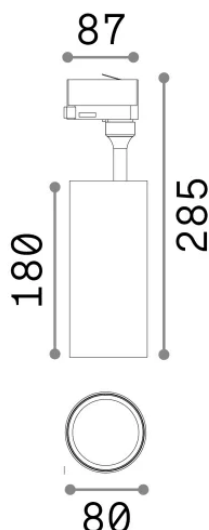

Общая информация

Технический свет - Прожекторы и треки

Еап	8021696189741
Пункт	SMILE TR 3-PHASE 30W CRI80 24° 4000K BK
Установка	Прожекторы и треки
Гарантия	5 years
Общий вес	0.87 kg
Объем	0.005011 м ³

Техническая информация

Информация об источнике

Интегрированный источник	Integrated LED module
Сменный источник	Replaceable (by qualified operators only)
Власть	30 W
Выбросы	Direct
Максимальное потребление	max 30 W
Функции LED	LED COB PHILIPS
ССТ LED	4000 K
Продолжительность LED (t. 25°c)	50000 h
CRI	> 80
SDCM	3
Угол светового луча	24°
Световой поток луча	4200 lm
Полезный световой поток	3560 lm