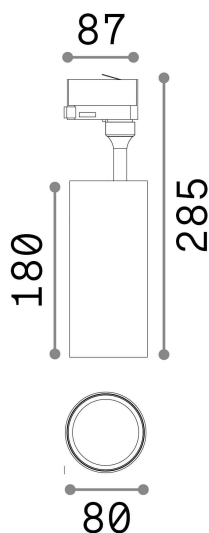

Общая информация

Технический свет - Прожекторы и треки

Indoor track mounted adjustable projector with integrated LED sources and direct light emission

Еап	8021696189925
Пункт	SMILE 30W CRI90 36° 3000K BK
Установка	Прожекторы и треки
Гарантия	5 years
Общий вес	0.87 kg
Объем	0.005011 м³

Техническая информация

Вес нетто	0.87 kg
Класс изоляции	II
Индекс защиты	IP20
Согласие	CE
Рабочая Температура	0° ~ +40 °C
Dimmer	NO, On-Off
Выходная мощность	220-240 V AC 50/60 Hz
Источник питания	In-built, included Replaceable (by qualified operators only), electronic, tridonic
Сопротивление нагрузки	IK06
Регулируемость	vert. 0°-90° , orizz. 0°-350°
Принадлежности включены	Honeycomb or Elliptical filter, Single connection on-off, Link on-off profile

Информация об источнике

Интегрированный источник	Integrated LED module
Сменный источник	Replaceable (by qualified operators only)
Власть	30 W
Выбросы	Direct
Максимальное потребление	max 30,00 W
Функции LED	LED COB PHILIPS
ССТ LED	3000 K
Продолжительность LED (t. 25°c)	50000 h
CRI	> 90
Угол светового луча	36°
Световой поток луча	3500 lm
Полезный световой поток	3040 lm