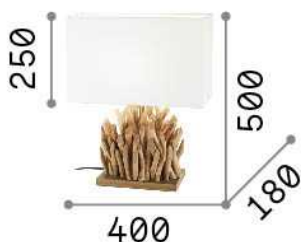

Информация об источнике

Интегрированный источник	Light bulb (not included)
Сменный источник	No
Власть	E27 max 1 x 60 W
Выбросы	Diffuse
Максимальное потребление	-