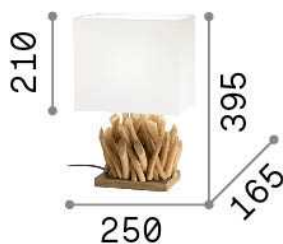

Информация об источнике

Интегрированный источник	Light bulb (not included)
Сменный источник	No
Власть	E27 max 1 x 60 W
Выбросы	Diffuse
Максимальное потребление	-