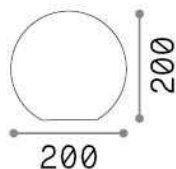

Информация об источнике

Интегрированный источник	Light bulb (not included)
Сменный источник	No
Власть	E27 max 1 x 60 W
Выбросы	Diffuse
Максимальное потребление	-