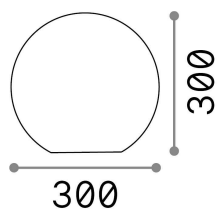

Общая информация**Экстерьер - Торшеры**

Outdoor ground mounted lamp with diffuse light emission

| | |
|------------------|-------------------------|
| Еап | 8021696191638 |
| Пункт | SOLE PT1 D30 |
| Установка | Торшеры |
| Гарантия | 5 years |
| Общий вес | 3.5 kg |
| Объем | 0.032248 м ³ |