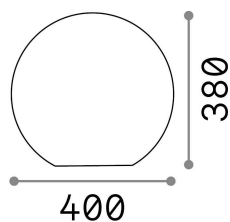

**Общая информация****Экстерьер - Торшеры**

Outdoor ground mounted lamp with diffuse light emission

<b>Еап</b>	8021696191621
<b>Пункт</b>	SOLE PT1 D40
<b>Установка</b>	Торшеры
<b>Гарантия</b>	5 years
<b>Общий вес</b>	4.5 kg
<b>Объем</b>	0.074088 m <sup>3</sup>

**Техническая информация**

<b>Вес нетто</b>	3.9 kg
<b>Класс изоляции</b>	II
<b>Индекс защиты</b>	IP44
<b>Согласие</b>	CE
<b>Рабочая Температура</b>	-
<b>Dimmer</b>	Determined by the light bulb
<b>Выходная мощность</b>	220-240 V AC
<b>Источник питания</b>	Not required