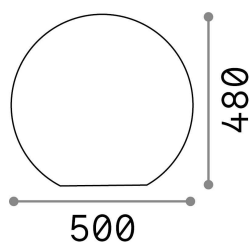

Информация об источнике

Интегрированный источник	Light bulb (not included)
Сменный источник	No
Власть	E27 max 1 x 60 W
Выбросы	Diffuse
Максимальное потребление	-