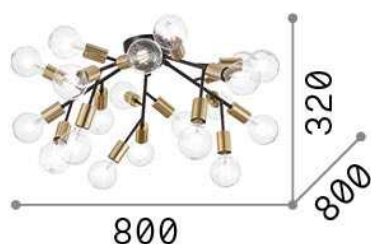

Общая информация

Интерьер - Потолочные светильники

Indoor ceiling mounted lamp with multiple sources and diffuse light emission

Еап	8021696238333
Пункт	SPARK PL20
Установка	Потолочные светильники
Гарантия	5 years
Общий вес	4.19 kg
Объем	0.0864 м³

Техническая информация

Вес нетто	2.73 kg
Класс изоляции	II
Индекс защиты	IP20
Согласие	CE
Рабочая Температура	0° ~ +40 °C
Dimmer	Determined by the light bulb
Выходная мощность	220-240 V AC
Источник питания	Not required

Информация об источнике

Интегрированный источник	Light bulb (not included)
Сменный источник	No
Власть	E27 max 20 x 25 W
Выбросы	Diffuse
Максимальное потребление	-