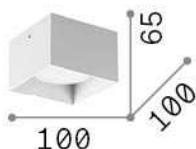

Информация об источнике

Интегрированный источник	Light bulb (included)
Сменный источник	No
Власть	GX53 max 1 x 15 W
Выбросы	Direct
Максимальное потребление	-
Лампа в комплекте	1 - E14 OLIVA 4W 3000K CRI80 SATIN