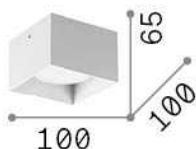

Информация об источнике

Интегрированный источник	Light bulb (included)
Сменный источник	Replaceable
Власть	GX53 max 1 x 15 W
Выбросы	Direct
Максимальное потребление	-
Лампа в комплекте	1 - E14 OLIVA 4W 3000K CRI80 SATIN