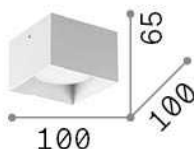

Общая информация

Интерьер - Потолочные светильники

Indoor ceiling mounted projector with direct light emission

Еап	8021696328812
Пункт	SPIKE PL1 SQUARE RAME
Установка	Потолочные светильники
Гарантия	5 years
Общий вес	0.31 kg
Объем	0.00144 m ³

Техническая информация

Вес нетто	0.22 kg
Класс изоляции	II
Индекс защиты	IP20
Согласие	CE
Рабочая Температура	0° ~ +40 °C
Dimmer	Determined by the light bulb
Выходная мощность	220-240 V AC
Источник питания	Not required