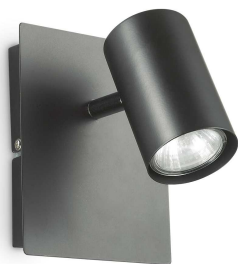

### Интерьер - Настенные светильники

Indoor ceiling or wall mounted adjustable projector with direct light emission

<b>Еап</b>	8021696115481
<b>Пункт</b>	SPOT AP1 NERO
<b>Установка</b>	Настенные светильники
<b>Гарантия</b>	5 years
<b>Общий вес</b>	0.54 kg
<b>Объем</b>	0.003724 m <sup>3</sup>