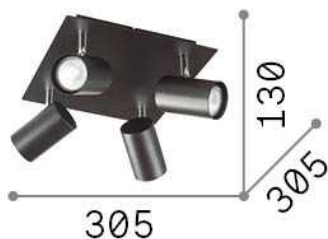

Общая информация

Интерьер - Потолочные светильники

Indoor ceiling or wall mounted adjustable projector with multiple sources and direct light emission

Ean	8021696156774
Пункт	SPOT PL4 BIANCO
Установка	Потолочные светильники
Гарантия	5 years
Общий вес	1.54 kg
Объем	0.01392 m ³

Техническая информация

Вес нетто	1.32 kg
Класс изоляции	I
Индекс защиты	IP20
Согласие	CE
Рабочая Температура	0° ~ +40 °C
Dimmer	Determined by the light bulb
Выходная мощность	220-240 V AC
Источник питания	Not required
Регулируемость	YES

Информация об источнике

Интегрированный источник	Light bulb (not included)
Сменный источник	No
Власть	GU10 max 4 x 50 W
Выбросы	Direct
Максимальное потребление	-