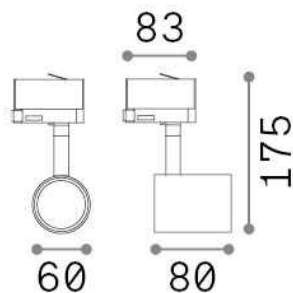

Общая информация

Технический свет - Прожекторы и треки

Indoor track mounted adjustable projector with direct light emission

Еап	8021696269634
Пункт	SPOT TRACK OTTONE
Установка	Прожекторы и треки
Гарантия	5 years
Общий вес	0.4 kg
Объем	0.0016 м³

Техническая информация

Вес нетто	0.25 kg
Класс изоляции	II
Индекс защиты	IP20
Согласие	CE
Рабочая Температура	0° ~ +40 °C
Dimmer	Determined by the light bulb, On-Off
Выходная мощность	120-240 V AC
Источник питания	Not required
Регулируемость	YES

Информация об источнике

Интегрированный источник	Light bulb (not included)
Сменный источник	No
Власть	GU10 max 1 x 50 W
Выбросы	Direct
Максимальное потребление	max 50,00 W