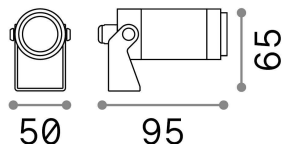

Общая информация

Экстерьер - Прожекторы

Outdoor floor, ceiling or wall-mounted adjustable projector with direct light emission

Еап	8021696248394
Пункт	STARLIGHT PR 05.5W 3000K
Установка	Прожекторы
Гарантия	5 years
Общий вес	0.35 kg
Объем	0.00045 m ³

Техническая информация

Вес нетто	0.28 kg
Класс изоляции	III
Индекс защиты	IP68
Согласие	CE
Рабочая Температура	-15° ~ +45 °C
Dimmer	NO, On-Off
Выходная мощность	24 V DC
Источник питания	Required, remoted, not included
Сопrotивление нагрузки	IK07
Регулируемость	YES
Принадлежности включены	Glare shielding cover, Waterproof connection, Ground fixing spike, Remote on-off driver

Информация об источнике

Интегрированный источник	Integrated LED module
Сменный источник	Replaceable (by qualified operators only)
Власть	5,5 W
Выбросы	Direct
Максимальное потребление	max 5,50 W
Функции LED	LED COB CITIZEN / BRIDGEL
CCT LED	3000 K
Продолжительность LED (t. 25°c)	50000 h
CRI	> 80
SDCM	3
Угол светового луча	30°
Световой поток луча	600 lm
Полезный световой поток	530 lm