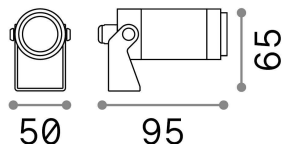

Общая информация

Экстерьер - Прожекторы

Outdoor floor, ceiling or wall-mounted adjustable projector with direct light emission

Еап	8021696245041
Пункт	STARLIGHT PR 05.5W 4000K
Установка	Прожекторы
Гарантия	5 years
Общий вес	0.35 kg
Объем	0.00045 m ³

Техническая информация

Вес нетто	0.28 kg
Класс изоляции	III
Индекс защиты	IP68
Согласие	CE
Рабочая Температура	-15° ~ +45 °C
Dimmer	NO, On-Off
Выходная мощность	24 V DC
Источник питания	Required, remoted, not included
Сопротивление нагрузки	IK07
Регулируемость	YES
Принадлежности включены	Glare shielding cover, Waterproof connection, Ground fixing spike, Remote on-off driver