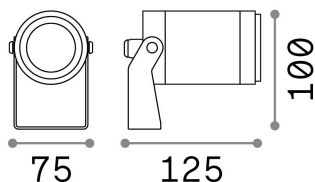

## Экстерьер - Прожекторы

Outdoor floor, ceiling or wall-mounted adjustable projector with direct light emission

<b>Еап</b>	8021696248387
<b>Пункт</b>	STARLIGHT PR 10.0W 3000K
<b>Установка</b>	Прожекторы
<b>Гарантия</b>	5 years
<b>Общий вес</b>	1.23 kg
<b>Объем</b>	0.00144 m <sup>3</sup>