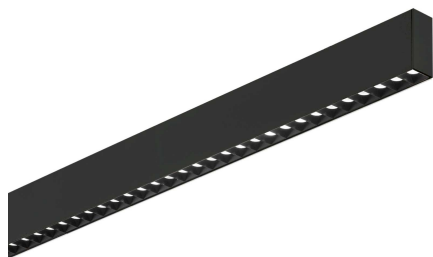

Общая информация

Технический свет - Системы

Indoor ceiling mounted linear fitting with multiple integrated LED sources and direct/indirect light emission

Еап	8021696270173
Пункт	STEEL ACCENT 4000K BK
Установка	Системы
Гарантия	5 years
Общий вес	2.52 kg
Объем	0.017817 м ³

Техническая информация

Вес нетто	1.98 kg
Класс изоляции	I
Индекс защиты	IP20
Согласие	CE
Рабочая Температура	0° ~ +40 °C
Dimmer	NO, On-Off
Выходная мощность	220-240 V AC 50/60 Hz
Источник питания	In-built, included Replaceable (by qualified operators only), electronic, osram
Принадлежности включены	Mounting kit (suspension or surface), Straight continuous linear connector

Информация об источнике

Интегрированный источник	Integrated LED module
Сменный источник	Replaceable (by qualified operators only)
Власть	36 W
Выбросы	Direct + Indirect
Максимальное потребление	max 36,00 W
Функции LED	LED SMD SAMSUNG
ССТ LED	4000 K
Продолжительность LED (t. 25°c)	50000 h
CRI	> 90
SDCM	3
Угол светового луча	60+110°
UGR Максимум	< 16
Световой поток луча	4350 lm
Полезный световой поток	3900 lm