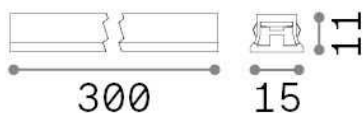

Общая информация

Технический свет - Системы

Indoor track mounted linear fitting with integrated LED sources and direct light emission

Еап	8021696329468
Пункт	STICK ACCENT 06W
Установка	Системы
Гарантия	5 years
Общий вес	0.09 kg
Объем	0.000122 м³

Техническая информация

Вес нетто	0.07 kg
Класс изоляции	III
Индекс защиты	IP20
Согласие	CE
Рабочая Температура	0° ~ +40 °C
Dimmer	1, Phase-cut
Выходная мощность	48 V DC
Источник питания	Required, remoted, not included Replaceable (by qualified operators only)
Принадлежности включены	Stick profile