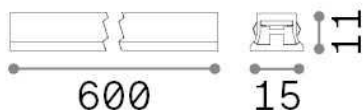

Общая информация

Технический свет - Системы

Indoor track mounted linear fitting with integrated LED sources and direct light emission

Еап	8021696329475
Пункт	STICK ACCENT 12W
Установка	Системы
Гарантия	5 years
Общий вес	0.17 kg
Объем	0.000242 м³

Техническая информация

Вес нетто	0.15 kg
Класс изоляции	III
Индекс защиты	IP20
Согласие	CE
Рабочая Температура	0° ~ +40 °C
Dimmer	1, Phase-cut
Выходная мощность	48 V DC
Источник питания	Required, remoted, not included Replaceable (by qualified operators only)
Принадлежности включены	Stick profile