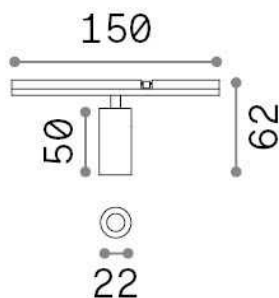

Общая информация

Технический свет - Системы

Indoor track mounted adjustable and dimmable projector with integrated LED sources and direct light emission

Еап	8021696329505
Пункт	STICK TRACK SINGLE 03W
Установка	Системы
Гарантия	5 years
Общий вес	0.11 kg
Объем	0.000593 м³

Техническая информация

Вес нетто	0.07 kg
Класс изоляции	III
Индекс защиты	IP20
Согласие	CE
Рабочая Температура	0° ~ +40 °C
Dimmer	1, Phase-cut
Выходная мощность	48 V DC
Источник питания	Required, remoted, not included Replaceable (by qualified operators only)
Принадлежности включены	Stick profile