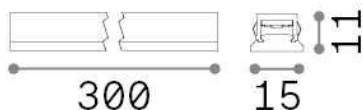

Общая информация

Технический свет - Системы

Indoor track mounted linear fitting with integrated LED sources and direct light emission

Еап	8021696329444
Пункт	STICK WIDE 06W
Установка	Системы
Гарантия	5 years
Общий вес	0.08 kg
Объем	0.000122 м³

Техническая информация

Вес нетто	0.07 kg
Класс изоляции	III
Индекс защиты	IP20
Согласие	CE
Рабочая Температура	0° ~ +40 °C
Dimmer	1, Phase-cut
Выходная мощность	48 V DC
Источник питания	Required, remoted, not included Replaceable (by qualified operators only)
Принадлежности включены	Stick profile