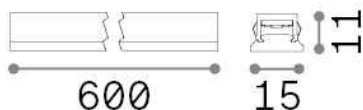

Общая информация

Технический свет - Системы

Indoor track mounted linear fitting with integrated LED sources and direct light emission

Еап	8021696329451
Пункт	STICK WIDE 12W
Установка	Системы
Гарантия	5 years
Общий вес	0.15 kg
Объем	0.000242 м³

Техническая информация

Вес нетто	0.13 kg
Класс изоляции	III
Индекс защиты	IP20
Согласие	CE
Рабочая Температура	0° ~ +40 °C
Dimmer	1, Phase-cut
Выходная мощность	48 V DC
Источник питания	Required, remoted, not included Replaceable (by qualified operators only)
Принадлежности включены	Stick profile