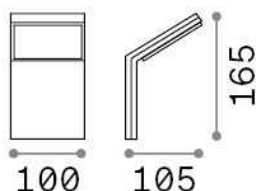

Информация об источнике

Интегрированный источник	Integrated LED module
Сменный источник	No
Власть	9 W
Выбросы	Direct
Максимальное потребление	max 9,00 W
Функции LED	LED SMD
ССТ LED	4000 K
Продолжительность LED (t. 25°c)	30000 h
CRI	> 80
Угол светового луча	120°
Световой поток луча	1100 lm
Полезный световой поток	960 lm