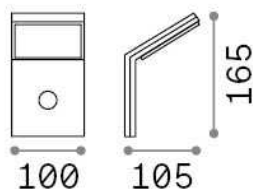

Общая информация

Экстерьер - Настенные светильники

Outdoor wall mounted lamp with integrated LED sources, in-built sensor and direct light emission

Еап	8021696221519
Пункт	STYLE AP SENSOR ANTRACITE 4000K
Установка	Настенные светильники
Гарантия	5 years
Общий вес	0.48 kg
Объем	0.00184 m ³

Информация об источнике

Интегрированный источник	Integrated LED module
Сменный источник	No
Власть	9,5 W
Выбросы	Direct
Максимальное потребление	max 9,50 W
Функции LED	LED SMD
ССТ LED	4000 K
Продолжительность LED (t. 25°c)	30000 h
CRI	> 80
Угол светового луча	120°
Световой поток луча	1100 lm
Полезный световой поток	830 lm
Резервная мощность	< 0.50 W