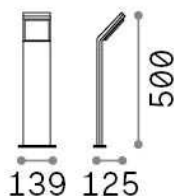

Общая информация

Экстерьер - Торшеры

Outdoor ground mounted bollard with integrated LED sources and direct light emission

Еап	8021696322612
Пункт	STYLE PT H050 ANTRACITE 3000K
Установка	Торшеры
Гарантия	5 years
Общий вес	2.82 kg
Объем	0.012167 m ³

Техническая информация

Вес нетто	1.02 kg
Класс изоляции	I
Индекс защиты	IP54
Согласие	CE
Рабочая Температура	-15° ~ +45 °C
Dimmer	NO, On-Off
Выходная мощность	100-240 V AC 50/60 Hz
Источник питания	In-built, included Replaceable (by qualified operators only), electronic

Информация об источнике

Интегрированный источник	Integrated LED module
Сменный источник	No
Власть	9 W
Выбросы	Direct
Максимальное потребление	max 9,00 W
Функции LED	LED SMD
ССТ LED	3000 K
Продолжительность LED (t. 25°c)	30000 h
CRI	> 80
Угол светового луча	120°
Световой поток луча	1050 lm
Полезный световой поток	790 lm