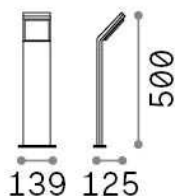

Информация об источнике

Интегрированный источник	Integrated LED module
Сменный источник	No
Власть	9 W
Выбросы	Direct
Максимальное потребление	max 9,00 W
Функции LED	LED SMD
ССТ LED	4000 K
Продолжительность LED (t. 25°c)	30000 h
CRI	> 80
Угол светового луча	120°
Световой поток луча	1100 lm
Полезный световой поток	830 lm