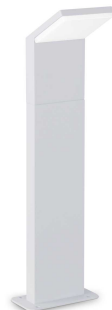

## Экстерьер - Торшеры

Outdoor ground mounted bollard with integrated LED sources and direct light emission

<b>Еап</b>	8021696318691
<b>Пункт</b>	STYLE PT H050 BIANCO 3000K
<b>Установка</b>	Торшеры
<b>Гарантия</b>	5 years
<b>Общий вес</b>	1.02 kg
<b>Объем</b>	0.012167 m <sup>3</sup>