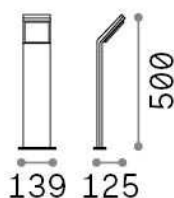

Информация об источнике

Интегрированный источник	Integrated LED module
Сменный источник	No
Власть	9 W
Выбросы	Direct
Максимальное потребление	max 9,00 W
Функции LED	LED SMD
ССТ LED	3000 K
Продолжительность LED (t. 25°c)	30000 h
CRI	> 80
Угол светового луча	120°
Световой поток луча	1050 lm
Полезный световой поток	920 lm