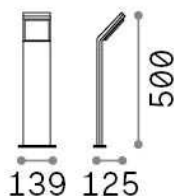

Общая информация

Экстерьер - Торшеры

Outdoor ground mounted bollard with integrated LED sources and direct light emission

Еап	8021696322582
Пункт	STYLE PT H050 BIANCO 4000K
Установка	Торшеры
Гарантия	5 years
Общий вес	1.02 kg
Объем	0.012167 m ³

Техническая информация

Вес нетто	1.02 kg
Класс изоляции	I
Индекс защиты	IP54
Согласие	CE
Рабочая Температура	-15° ~ +45 °C
Dimmer	NO, On-Off
Выходная мощность	100-240 V AC 50/60 Hz
Источник питания	In-built, included Replaceable (by qualified operators only), electronic

Информация об источнике

Интегрированный источник	Integrated LED module
Сменный источник	No
Власть	9 W
Выбросы	Direct
Максимальное потребление	max 9,00 W
Функции LED	LED SMD
ССТ LED	4000 K
Продолжительность LED (t. 25°c)	30000 h
CRI	> 80
Угол светового луча	120°
Световой поток луча	1100 lm
Полезный световой поток	960 lm