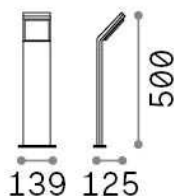

Общая информация

Экстерьер - Торшеры

Outdoor ground mounted bollard with integrated LED sources and direct light emission

Еап	8021696322575
Пункт	STYLE PT H050 COFFEE 3000K
Установка	Торшеры
Гарантия	5 years
Общий вес	1.02 kg
Объем	0.012167 m ³

Техническая информация

Вес нетто	1.02 kg
Класс изоляции	I
Индекс защиты	IP54
Согласие	CE
Рабочая Температура	-15° ~ +45 °C
Dimmer	NO, On-Off
Выходная мощность	100-240 V AC 50/60 Hz
Источник питания	In-built, included Replaceable (by qualified operators only), electronic

Информация об источнике

Интегрированный источник	Integrated LED module
Сменный источник	No
Власть	9 W
Выбросы	Direct
Максимальное потребление	max 9,00 W
Функции LED	LED SMD
ССТ LED	3000 K
Продолжительность LED (t. 25°c)	30000 h
CRI	> 80
Угол светового луча	120°
Световой поток луча	1050 lm
Полезный световой поток	780 lm