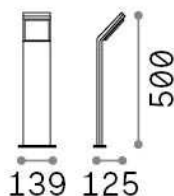

Общая информация

Экстерьер - Торшеры

Outdoor ground mounted bollard with integrated LED sources and direct light emission

Еап	8021696322568
Пункт	STYLE PT H050 COFFEE 4000K
Установка	Торшеры
Гарантия	5 years
Общий вес	1.02 kg
Объем	0.012167 m ³

Техническая информация

Вес нетто	1.02 kg
Класс изоляции	I
Индекс защиты	IP54
Согласие	CE
Рабочая Температура	-15° ~ +45 °C
Dimmer	NO, On-Off
Выходная мощность	100-240 V AC 50/60 Hz
Источник питания	In-built, included Replaceable (by qualified operators only), electronic

Информация об источнике

Интегрированный источник	Integrated LED module
Сменный источник	No
Власть	9 W
Выбросы	Direct
Максимальное потребление	max 9,00 W
Функции LED	LED SMD
ССТ LED	4000 K
Продолжительность LED (t. 25°c)	30000 h
CRI	> 80
Угол светового луча	120°
Световой поток луча	1100 lm
Полезный световой поток	820 lm